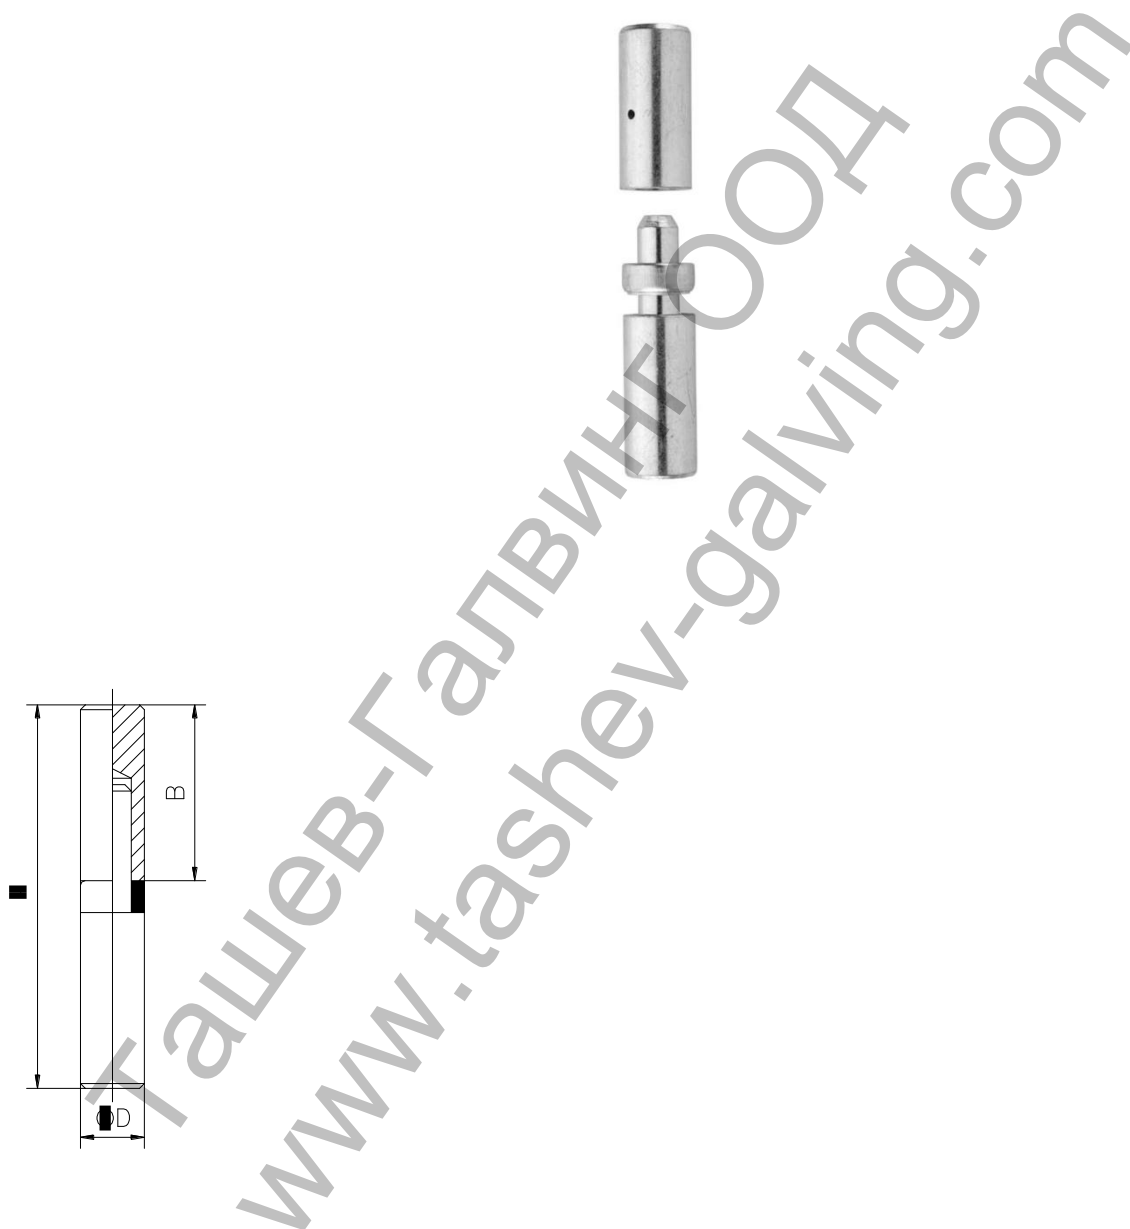

Панта Estebro® за заваряване кръгла с лагер 25x150 мм, 851

Cod	Dimens.	A	B	∅D		
8012	AX 14x80	78	37	14	14	1,35
8111	AX 16x100	98	45	16	15	2,30
831	AX 20x120	118	55	20	10	2,94
851	AX 25x150	150	70	25	6	3,50

## Stainless steel round profile hinge with axial bearing AISI 316

**Family:** Round profile hinge

**Material:** Stainless steel AISI 303

**Maximum weight supported:** According to study

**Description:** Mechanized component which, it is installed on a metallic swing door to allow its opening and closing. The axial bearing installed between both bodies softens the maneuver turn.

All the hinges from Ø20 mm on come with grease hole

Продукт: [Панта Estebro® за заваряване кръгла с лагер 25x150 мм, 851](#)

Категория: [Плъзгащи се врати](#)

Бранд: [Estebro®](#)

Категория бранд: [Панта Estebro®](#)